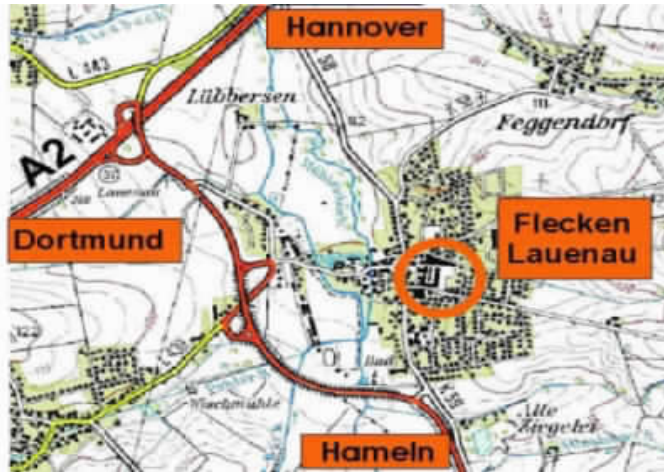

Anfahrt zum Bogenleistungszentrum Lauenau

Der Flecken Lauenau liegt ca. **30 Kilometer westlich** der Niedersächsischen Landeshauptstadt **Hannover**, **direkt an der Bundesautobahn A2** (Berlin-Dortmund) am nördlichen Ende des Deisters.

Unser Bogenleistungszentrum finden Sie im Zentrum des Fleckens Lauenau in der **Carl-Sasse-Straße 3**, auf den Gelände des Gewerbeparks Lauenau im zweiten Stock einer ehemaligen Fabrikhalle der Firma CASALA.