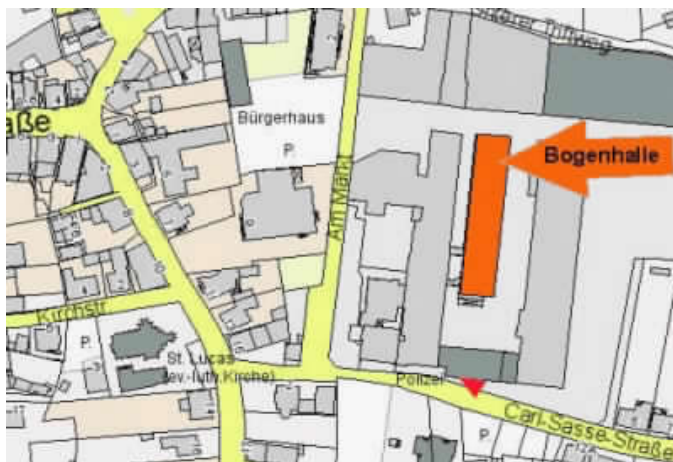

Anfahrt zum Bogenleistungszentrum Lauenau

Der Flecken Lauenau liegt ca. **30 Kilometer westlich** der Niedersächsischen Landeshauptstadt **Hannover**, **direkt an der Bundesautobahn A2** (Berlin-Dortmund) am nördlichen Ende des Deisters.

Unser Bogenleistungszentrum finden Sie im Zentrum des Fleckens Lauenau in der **Carl-Sasse-Straße 3**, auf den Gelände des Gewerbeparks Lauenau im zweiten Stock einer ehemaligen Fabrikhalle der Firma CASALA.

Siegerehrung ca. 19 Uhr

Wo ? 31867 Lauenau – Bogenleistungszentrum -
 Carl-Sasse-Straße 3.

Was ? Kleine FITA Runde Halle
 30m und 18m – 2 x 36 Schuß

Auflagen nach Sportordnung

Wer ?	Schüler A	m/w	Rec.
	Jugend	m/w	Rec./Comp.
	Junioren	m/w	Rec./Comp.
	Schützen – Damen		Rec./Comp.
	Alterskl. Schützen, Damen		Rec./Comp.
	Senioren	m/w	Rec./Comp.
	ab Jugend	m/w	Blankbogen